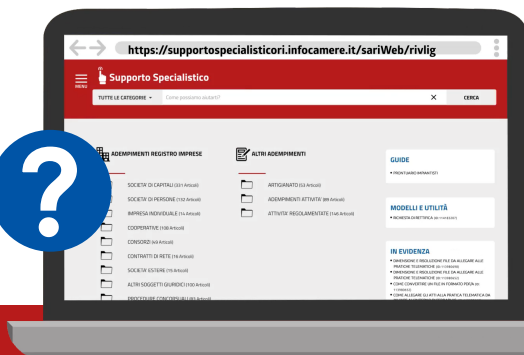

# Supporto Specialistico

### Devi compilare o spedire una pratica al Registro Imprese?

Consulta il nuovo servizio online gratuito accessibile sempre dal sito della tua Camera di Commercio, anche da smartphone e tablet.

### Una risposta per ogni tua domanda

Cerca per **parola chiave** o naviga tra le **categorie** e troverai sempre una scheda con le informazioni utili alla predisposizione delle pratiche telematiche, il collegamento agli altri enti coinvolti e un link ad altre banche dati.