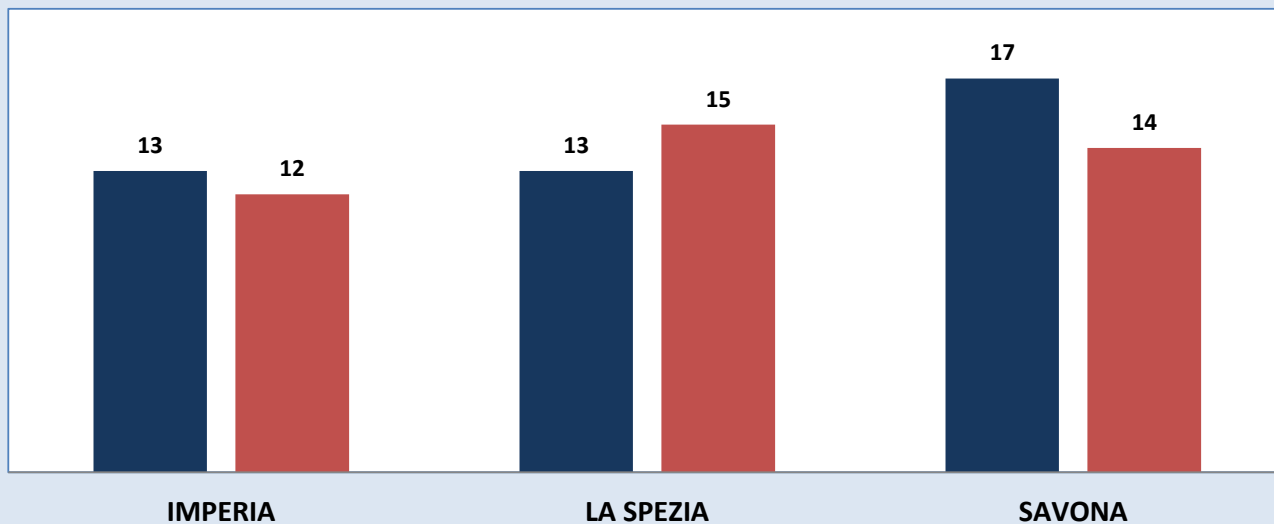

LE START UP INNOVATIVE

IMPRESE ISCRITTE NELLA SEZIONE START UP INNOVATIVE DEL REGISTRO IMPRESE

Confronto MARZO 2023/MARZO 2024

Province	marzo 2023	marzo 2024	Variazione assoluta
IMPERIA	13	12	-1
LA SPEZIA	13	15	2
SAVONA	17	14	-3
Camera di Commercio Riviera di Liguria	43	41	-2

Fonte: Elaborazione dell'Ufficio Informazione economica della Camera di Commercio Riviera di Liguria su dati Infocamere.

Le start up innovative nelle province di Imperia, La Spezia e Savona

■ marzo 2023 ■ marzo 2024