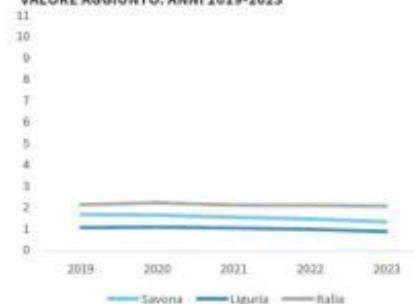

INCIDENZA % DEL VALORE AGGIUNTO AI PREZZI BASE E CORRENTI DEL SETTORE AGRICOLO SUL TOTALE VALORE AGGIUNTO, ANNI 2019-2023

LEGENDA: TESTO IN VERDE = valore indicatore migliore rispetto alla media Italia TESTO IN ROSSO = valore indicatore peggiore rispetto alla media Italia

powered by i.stat

Incidenza % del valore aggiunto ai prezzi base e correnti del settore agricolo sul totale valore aggiunto. Anno 2023

INDICATORI E POSIZIONAMENTO NELLA GRADUATORIA PROVINCIALE

I piazzamenti nella graduatoria provinciale per incidenza % del valore aggiunto ai prezzi base e correnti del settore agricolo sul totale valore aggiunto