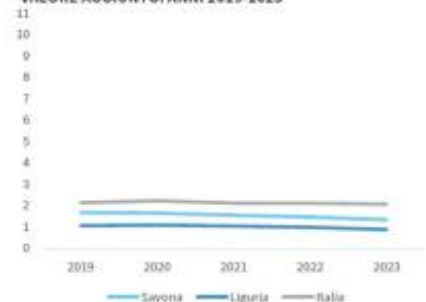

INDICATORI E POSIZIONAMENTO NELLA GRADUATORIA PROVINCIALE

I piazzamenti nella graduatoria provinciale per incidenza % del valore aggiunto ai prezzi base e correnti del settore agricolo sul totale valore aggiunto

INCIDENZA % DEL VALORE AGGIUNTO AI PREZZI BASE E CORRENTI DEL SETTORE AGRICOLO SUL TOTALE VALORE AGGIUNTO, ANNI 2019-2023

LEGENDA: TESTO IN VERDE = valore indicatore migliore rispetto alla media Italia TESTO IN ROSSO = valore indicatore peggiore rispetto alla media Italia

powered by i.stat

Incidenza % del valore aggiunto ai prezzi base e correnti del settore agricolo sul totale valore aggiunto. Anno 2023

INDICATORI E POSIZIONAMENTO NELLA GRADUATORIA PROVINCIALE

I piazzamenti nella graduatoria provinciale per incidenza % del valore aggiunto ai prezzi base e correnti del settore agricolo sul totale valore aggiunto