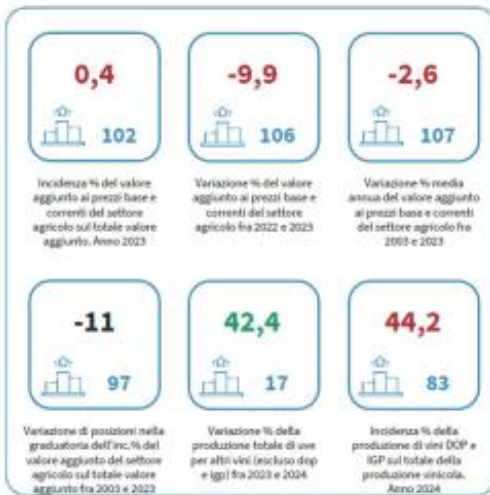

## **Il barometro dell'economia locale - agricoltura - Imperia, La Spezia, Savona**

?????????: ?? ?????????? ?????????????? ??????????????

Il Centro Studi Tagliacarne con il servizio Dataview consente, attraverso l'uso di infografiche, di avere a portata di mano, a cadenza mensile e trimestrale, dati annuali e congiunturali di tutte le province italiane

Ecco alcune [informazioni economico-statistiche relative al comparto agricolo delle province di Imperia, La Spezia, Savona](#) file pdf 1388 kb

Incidenza % del valore aggiunto ai prezzi base e correnti del settore agricolo sul totale valore aggiunto. Anno 2023

INDICATORI E POSIZIONAMENTO NELLA GRADUATORIA PROVINCIALE

I piazzamenti nella graduatoria provinciale per incidenza % del valore aggiunto ai prezzi base e correnti del settore agricolo sul totale valore aggiunto

INCIDENZA % DEL VALORE AGGIUNTO AI PREZZI BASE E CORRENTI DEL SETTORE AGRICOLO SUL TOTALE VALORE AGGIUNTO, ANNI 2019-2023

LEGENDA: TESTO IN VERDE = valore indicatore migliore rispetto alla media Italia TESTO IN ROSSO = valore indicatore peggiore rispetto alla media Italia