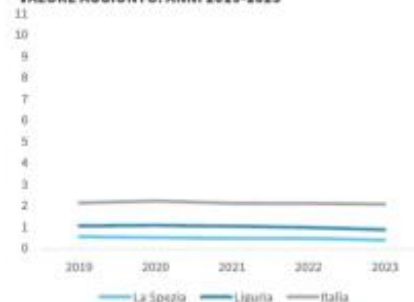

LEGENDA: TESTO IN VERDE = valore indicatore migliore rispetto alla media Italia TESTO IN ROSSO = valore indicatore peggiore rispetto alla media Italia

powered by i.stat

Incidenza % del valore aggiunto ai prezzi base e correnti del settore agricolo sul totale valore aggiunto. Anno 2023