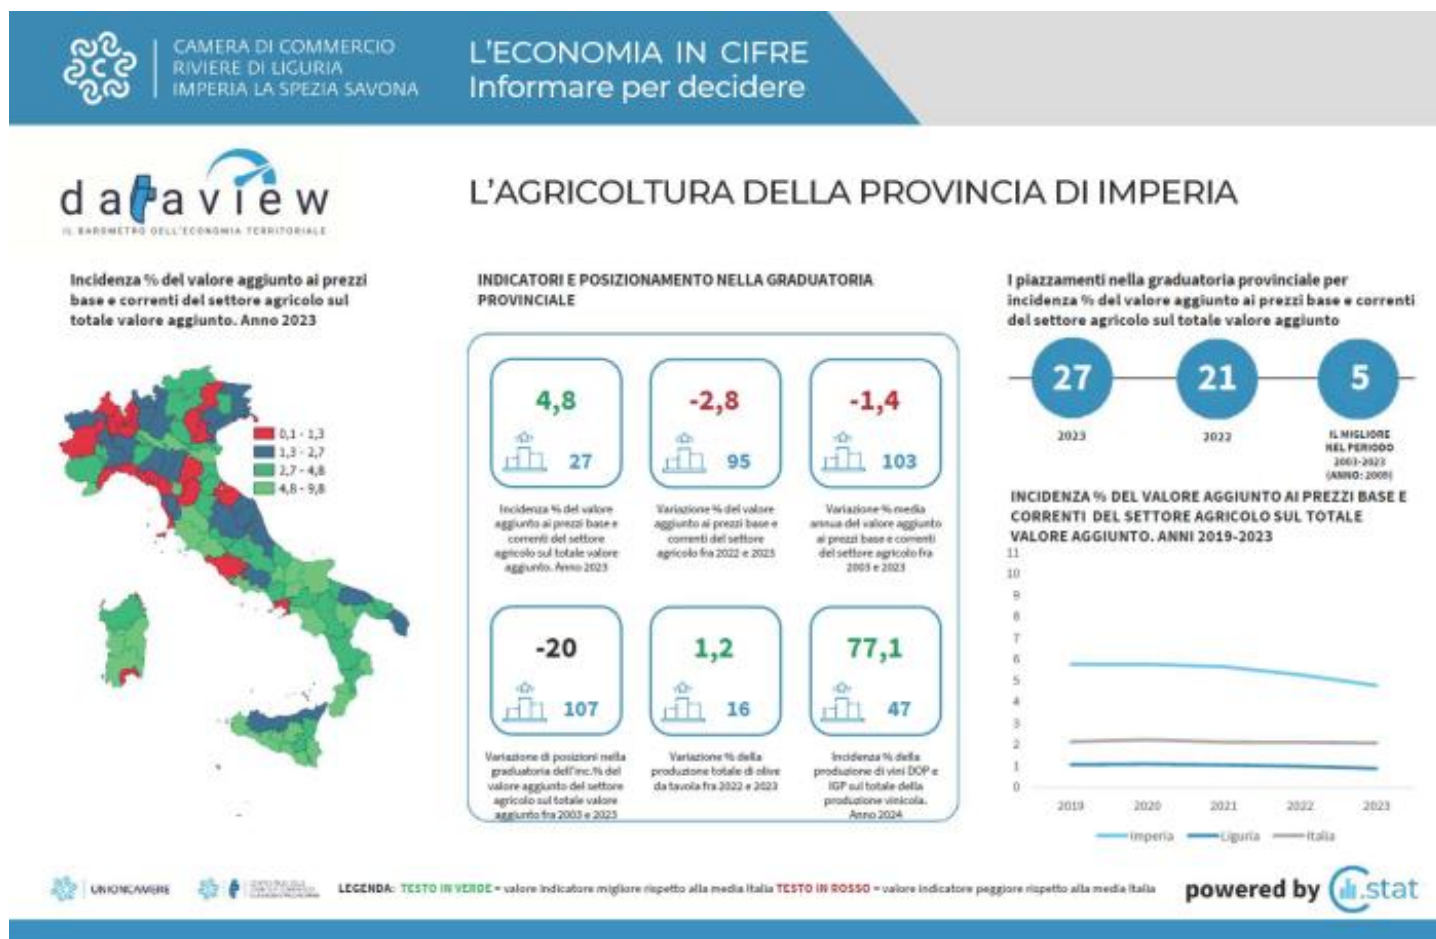

Il Centro Studi Tagliacarne con il servizio Dataview consente, attraverso l'uso di infografiche, di avere a portata di mano, a cadenza mensile e trimestrale, dati annuali e congiunturali di tutte le province italiane

Ecco alcune [informazioni economico-statistiche relative al comparto agricolo delle province di Imperia, La Spezia, Savona](#) file pdf 1388 kb