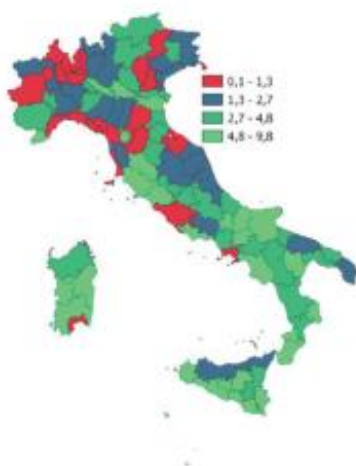

Incidenza % del valore aggiunto ai prezzi base e correnti del settore agricolo sul totale valore aggiunto. Anno 2023

INDICATORI E POSIZIONAMENTO NELLA GRADUATORIA PROVINCIALE

I piazzamenti nella graduatoria provinciale per incidenza % del valore aggiunto ai prezzi base e correnti del settore agricolo sul totale valore aggiunto

INCIDENZA % DEL VALORE AGGIUNTO AI PREZZI BASE E CORRENTI DEL SETTORE AGRICOLO SUL TOTALE VALORE AGGIUNTO, ANNI 2019-2023

LEGENDA: TESTO IN VERDE = valore indicatore migliore rispetto alla media Italia TESTO IN ROSSO = valore indicatore peggiore rispetto alla media Italia

powered by i.stat

Incidenza % del valore aggiunto ai prezzi base e correnti del settore agricolo sul totale valore aggiunto. Anno 2023

INDICATORI E POSIZIONAMENTO NELLA GRADUATORIA PROVINCIALE

I piazzamenti nella graduatoria provinciale per incidenza % del valore aggiunto ai prezzi base e correnti del settore agricolo sul totale valore aggiunto

INCIDENZA % DEL VALORE AGGIUNTO AI PREZZI BASE E CORRENTI DEL SETTORE AGRICOLO SUL TOTALE VALORE AGGIUNTO, ANNI 2019-2023

LEGENDA: TESTO IN VERDE = valore indicatore migliore rispetto alla media Italia TESTO IN ROSSO = valore indicatore peggiore rispetto alla media Italia

powered by i.stat