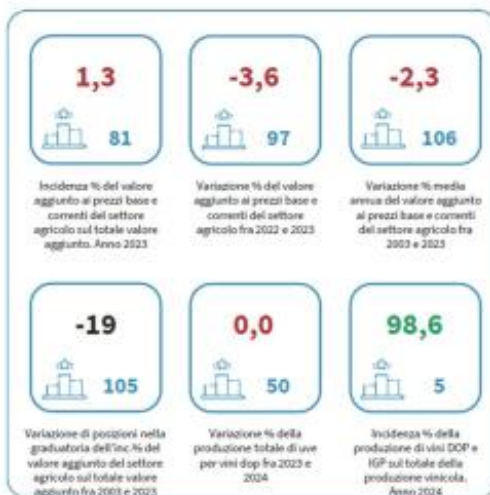

Ecco alcune [informazioni economico-statistiche relative al comparto agricolo delle province di Imperia, La Spezia, Savona](#) file pdf 1388 kb

Incidenza % del valore aggiunto ai prezzi base e correnti del settore agricolo sul totale valore aggiunto. Anno 2023

INDICATORI E POSIZIONAMENTO NELLA GRADUATORIA PROVINCIALE

I piazzamenti nella graduatoria provinciale per incidenza % del valore aggiunto ai prezzi base e correnti del settore agricolo sul totale valore aggiunto

INCIDENZA % DEL VALORE AGGIUNTO AI PREZZI BASE E CORRENTI DEL SETTORE AGRICOLO SUL TOTALE VALORE AGGIUNTO, ANNI 2019-2023

LEGENDA: TESTO IN VERDE = valore indicatore migliore rispetto alla media Italia TESTO IN ROSSO = valore indicatore peggiore rispetto alla media Italia

powered by i.stat

Incidenza % del valore aggiunto ai prezzi base e correnti del settore agricolo sul totale valore aggiunto. Anno 2023

INDICATORI E POSIZIONAMENTO NELLA GRADUATORIA PROVINCIALE

I piazzamenti nella graduatoria provinciale per incidenza % del valore aggiunto ai prezzi base e correnti del settore agricolo sul totale valore aggiunto