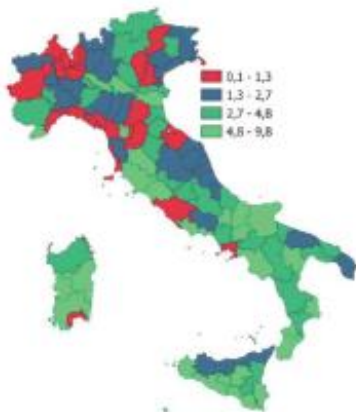

Incidenza % del valore aggiunto ai prezzi base e correnti del settore agricolo sul totale valore aggiunto. Anno 2023