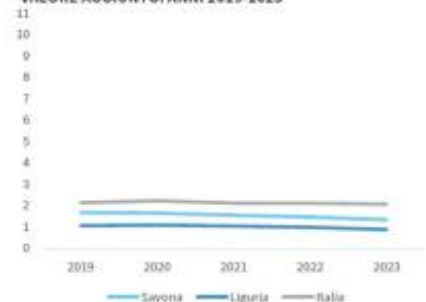

INDICATORI E POSIZIONAMENTO NELLA GRADUATORIA PROVINCIALE

I piazzamenti nella graduatoria provinciale per incidenza % del valore aggiunto ai prezzi base e correnti del settore agricolo sul totale valore aggiunto

INCIDENZA % DEL VALORE AGGIUNTO AI PREZZI BASE E CORRENTI DEL SETTORE AGRICOLO SUL TOTALE VALORE AGGIUNTO, ANNI 2019-2023

LEGENDA: TESTO IN VERDE = valore indicatore migliore rispetto alla media Italia TESTO IN ROSSO = valore indicatore peggiore rispetto alla media Italia

powered by

Incidenza % del valore aggiunto ai prezzi base e correnti del settore agricolo sul totale valore aggiunto. Anno 2023

INDICATORI E POSIZIONAMENTO NELLA GRADUATORIA PROVINCIALE

I piazzamenti nella graduatoria provinciale per incidenza % del valore aggiunto ai prezzi base e correnti del settore agricolo sul totale valore aggiunto