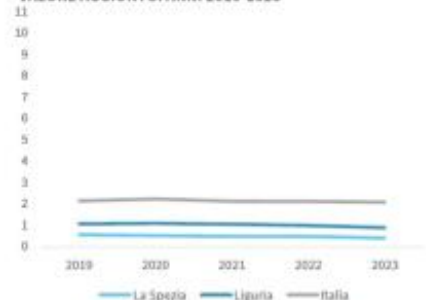

## **Il barometro dell'economia locale - agricoltura - Imperia, La Spezia, Savona**

?????????: ?? ?????????? ?????????????? ??????????????

Il Centro Studi Tagliacarne con il servizio Dataview consente, attraverso l'uso di infografiche, di avere a portata di mano, a cadenza mensile e trimestrale, dati annuali e congiunturali di tutte le province italiane

Ecco alcune [informazioni economico-statistiche relative al comparto agricolo delle province di Imperia, La Spezia, Savona](#) file pdf 1388 kb

Incidenza % del valore aggiunto ai prezzi base e correnti del settore agricolo sul totale valore aggiunto. Anno 2023

INDICATORI E POSIZIONAMENTO NELLA GRADUATORIA PROVINCIALE

I piazzamenti nella graduatoria provinciale per incidenza % del valore aggiunto ai prezzi base e correnti del settore agricolo sul totale valore aggiunto

INCIDENZA % DEL VALORE AGGIUNTO AI PREZZI BASE E CORRENTI DEL SETTORE AGRICOLO SUL TOTALE VALORE AGGIUNTO, ANNI 2019-2023

LEGENDA: TESTO IN VERDE = valore indicatore migliore rispetto alla media Italia TESTO IN ROSSO = valore indicatore peggiore rispetto alla media Italia