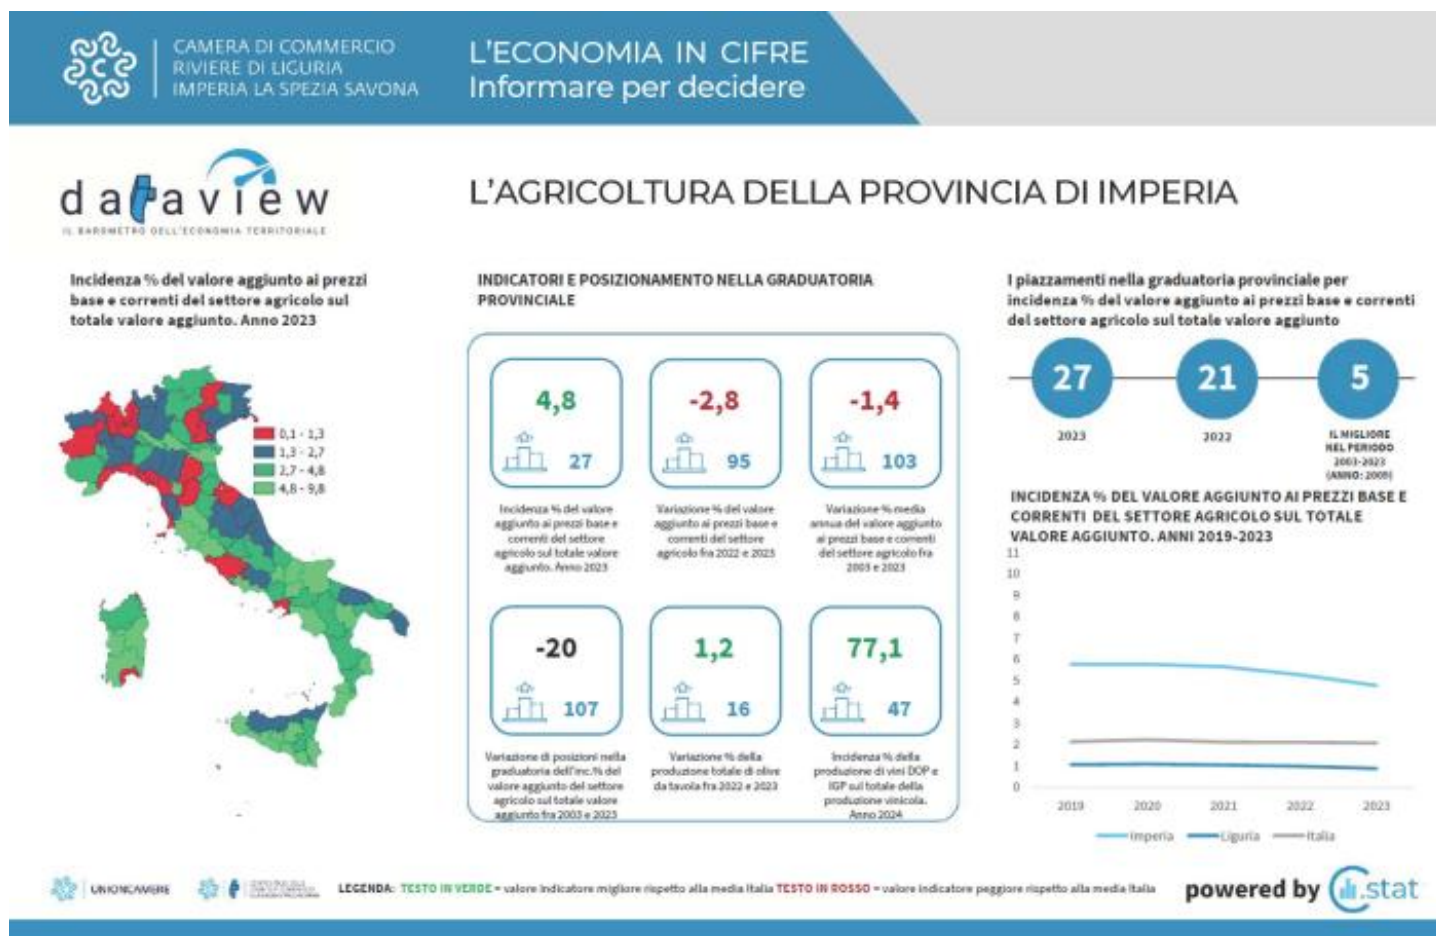

Il Centro Studi Tagliacarne con il servizio Dataview consente, attraverso l'uso di infografiche, di avere a portata di mano, a cadenza mensile e trimestrale, dati annuali e congiunturali di tutte le province italiane

Ecco alcune [informazioni economico-statistiche relative al comparto agricolo delle province di Imperia, La Spezia, Savona](#) file pdf 1388 kb