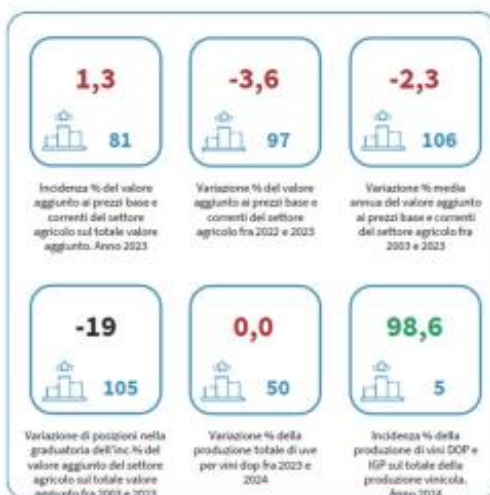

Ecco alcune [informazioni economico-statistiche relative al comparto agricolo delle province di Imperia, La Spezia, Savona](#) file pdf 1388 kb

Incidenza % del valore aggiunto ai prezzi base e correnti del settore agricolo sul totale valore aggiunto. Anno 2023

INDICATORI E POSIZIONAMENTO NELLA GRADUATORIA PROVINCIALE

I piazzamenti nella graduatoria provinciale per incidenza % del valore aggiunto ai prezzi base e correnti del settore agricolo sul totale valore aggiunto

INCIDENZA % DEL VALORE AGGIUNTO AI PREZZI BASE E CORRENTI DEL SETTORE AGRICOLO SUL TOTALE VALORE AGGIUNTO, ANNI 2019-2023

LEGENDA: TESTO IN VERDE = valore indicatore migliore rispetto alla media Italia TESTO IN ROSSO = valore indicatore peggiore rispetto alla media Italia

powered by i.stat

Incidenza % del valore aggiunto ai prezzi base e correnti del settore agricolo sul totale valore aggiunto. Anno 2023

INDICATORI E POSIZIONAMENTO NELLA GRADUATORIA PROVINCIALE

I piazzamenti nella graduatoria provinciale per incidenza % del valore aggiunto ai prezzi base e correnti del settore agricolo sul totale valore aggiunto