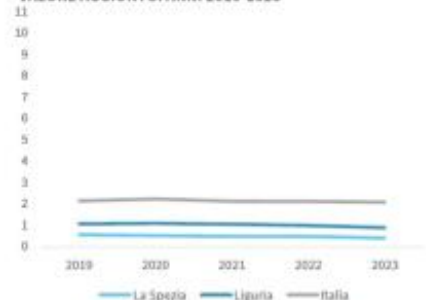

LEGENDA: TESTO IN VERDE = valore indicatore migliore rispetto alla media Italia TESTO IN ROSSO = valore indicatore peggiore rispetto alla media Italia

powered by i.stat

Incidenza % del valore aggiunto ai prezzi base e correnti del settore agricolo sul totale valore aggiunto. Anno 2023