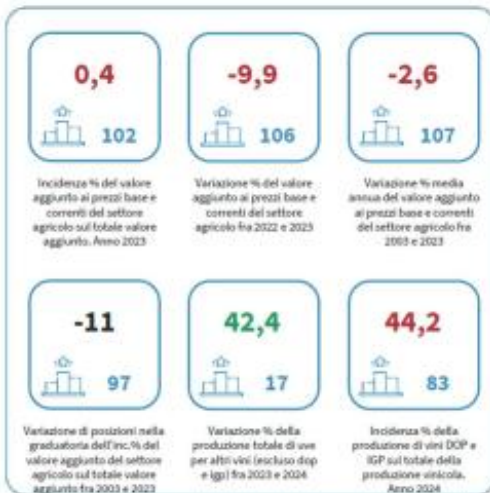

INDICATORI E POSIZIONAMENTO NELLA GRADUATORIA PROVINCIALE