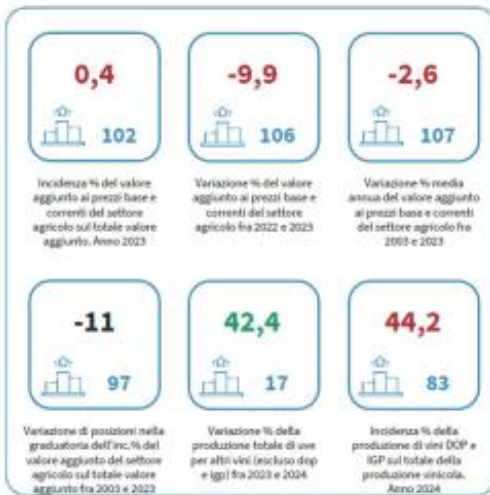

INDICATORI E POSIZIONAMENTO NELLA GRADUATORIA PROVINCIALE