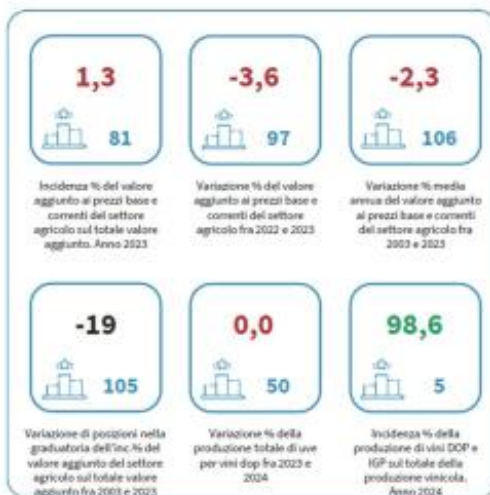

Ecco alcune [informazioni economico-statistiche relative al comparto agricolo delle province di Imperia, La Spezia, Savona](#) file pdf 1388 kb

Incidenza % del valore aggiunto ai prezzi base e correnti del settore agricolo sul totale valore aggiunto. Anno 2023

INDICATORI E POSIZIONAMENTO NELLA GRADUATORIA PROVINCIALE

I piazzamenti nella graduatoria provinciale per incidenza % del valore aggiunto ai prezzi base e correnti del settore agricolo sul totale valore aggiunto

INCIDENZA % DEL VALORE AGGIUNTO AI PREZZI BASE E CORRENTI DEL SETTORE AGRICOLO SUL TOTALE VALORE AGGIUNTO, ANNI 2019-2023

LEGENDA: TESTO IN VERDE = valore indicatore migliore rispetto alla media Italia TESTO IN ROSSO = valore indicatore peggiore rispetto alla media Italia

powered by

Incidenza % del valore aggiunto ai prezzi base e correnti del settore agricolo sul totale valore aggiunto. Anno 2023

INDICATORI E POSIZIONAMENTO NELLA GRADUATORIA PROVINCIALE

I piazzamenti nella graduatoria provinciale per incidenza % del valore aggiunto ai prezzi base e correnti del settore agricolo sul totale valore aggiunto