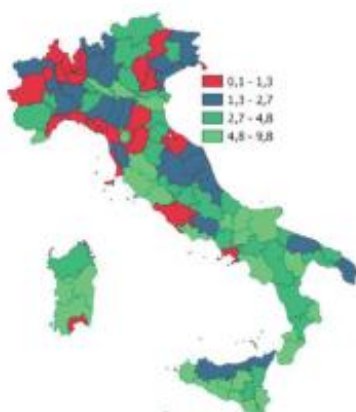

Incidenza % del valore aggiunto ai prezzi base e correnti del settore agricolo sul totale valore aggiunto. Anno 2023

INDICATORI E POSIZIONAMENTO NELLA GRADUATORIA PROVINCIALE

I piazzamenti nella graduatoria provinciale per incidenza % del valore aggiunto ai prezzi base e correnti del settore agricolo sul totale valore aggiunto

INCIDENZA % DEL VALORE AGGIUNTO AI PREZZI BASE E CORRENTI DEL SETTORE AGRICOLO SUL TOTALE VALORE AGGIUNTO, ANNI 2019-2023

LEGENDA: TESTO IN VERDE = valore indicatore migliore rispetto alla media Italia TESTO IN ROSSO = valore indicatore peggiore rispetto alla media Italia

powered by i.stat

Incidenza % del valore aggiunto ai prezzi base e correnti del settore agricolo sul totale valore aggiunto. Anno 2023

INDICATORI E POSIZIONAMENTO NELLA GRADUATORIA PROVINCIALE

I piazzamenti nella graduatoria provinciale per incidenza % del valore aggiunto ai prezzi base e correnti del settore agricolo sul totale valore aggiunto

INCIDENZA % DEL VALORE AGGIUNTO AI PREZZI BASE E CORRENTI DEL SETTORE AGRICOLO SUL TOTALE VALORE AGGIUNTO, ANNI 2019-2023

LEGENDA: TESTO IN VERDE = valore indicatore migliore rispetto alla media Italia TESTO IN ROSSO = valore indicatore peggiore rispetto alla media Italia

powered by i.stat