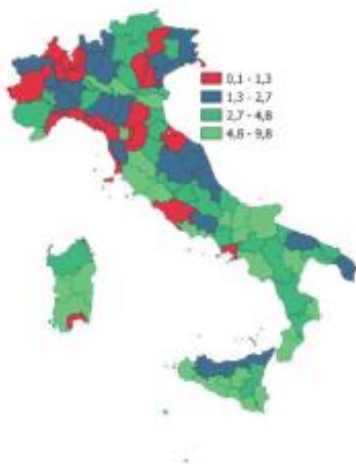

Incidenza % del valore aggiunto ai prezzi base e correnti del settore agricolo sul totale valore aggiunto. Anno 2023