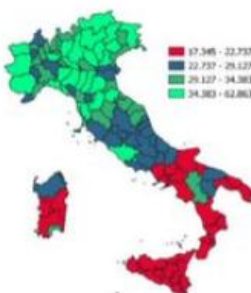

LA RICCHEZZA PRODOTTA DELLA PROVINCIA DI IMPERIA

INDICATORI E POSIZIONAMENTO NELLA GRADUATORIA PROVINCIALE

powered by

LA RICCHEZZA PRODOTTA DELLA PROVINCIA DELLA SPEZIA

INDICATORI E POSIZIONAMENTO NELLA GRADUATORIA PROVINCIALE

powered by

LA RICCHEZZA PRODOTTA DELLA PROVINCIA DI SAVONA

INDICATORI E POSIZIONAMENTO NELLA GRADUATORIA PROVINCIALE

powered by