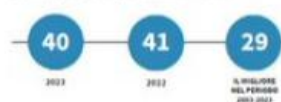

LA RICCHEZZA PRODOTTA DELLA PROVINCIA DI SAVONA

INDICATORI E POSIZIONAMENTO NELLA GRADUATORIA PROVINCIALE