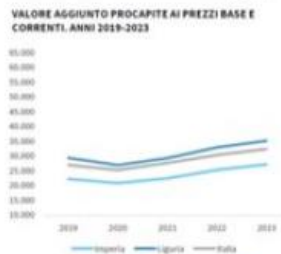

LA RICCHEZZA PRODOTTA DELLA PROVINCIA DI IMPERIA

INDICATORI E POSIZIONAMENTO NELLA GRADUATORIA PROVINCIALE

powered by