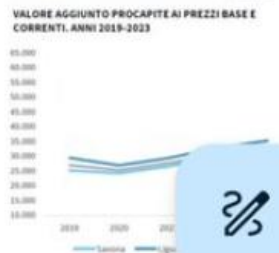

LA RICCHEZZA PRODOTTA DELLA PROVINCIA DI SAVONA

INDICATORI E POSIZIONAMENTO NELLA GRADUATORIA PROVINCIALE