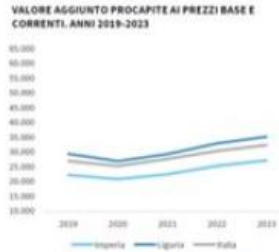

LA RICCHEZZA PRODOTTA DELLA PROVINCIA DI IMPERIA

INDICATORI E POSIZIONAMENTO NELLA GRADUATORIA PROVINCIALE

powered by **stat**

data view
IL BAROMETRO DELL'ECONOMIA TERRITORIALE