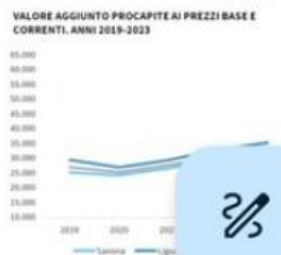

LA RICCHEZZA PRODOTTA DELLA PROVINCIA DI SAVONA

INDICATORI E POSIZIONAMENTO NELLA GRADUATORIA PROVINCIALE