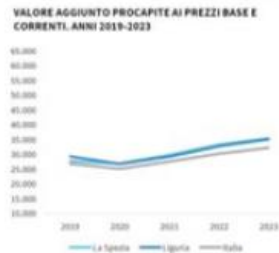

LA RICCHEZZA PRODOTTA DELLA PROVINCIA DELLA SPEZIA

INDICATORI E POSIZIONAMENTO NELLA GRADUATORIA PROVINCIALE

powered by **stat**

data view
IL BAROMETRO DELL'ECONOMIA TERRITORIALE