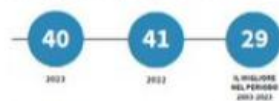

LA RICCHEZZA PRODotta DELLA PROVINCIA DI SAVONA

INDICATORI E POSIZIONAMENTO NELLA GRADUATORIA PROVINCIALE