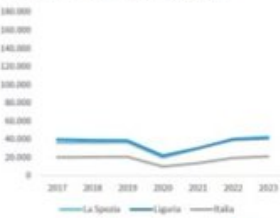

PRESENZE TURISTICHE PER KMQ DI SUPERFICIE CONSUMATA - L'ANDAMENTO NEL TEMPO