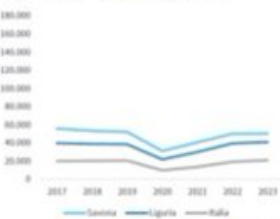

PRESENZE TURISTICHE PER KMQ DI SUPERFICIE CONSUMATA - L'ANDAMENTO NEL TEMPO