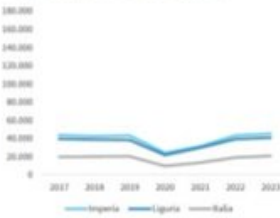

PRESENZE TURISTICHE PER KMQ DI SUPERFICIE CONSUMATA - L'ANDAMENTO NEL TEMPO