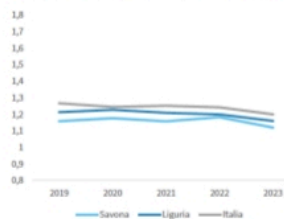

I piazzamenti nella graduatoria provinciale per numero medio di figli per donna (Tasso di fecondità totale-TFT)