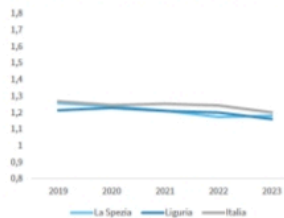

NUMERO MEDIO DI FIGLI PER DONNA (TASSO DI FECONDTÀ TOTALE-TFT) - L'ANDAMENTO NEL TEMPO