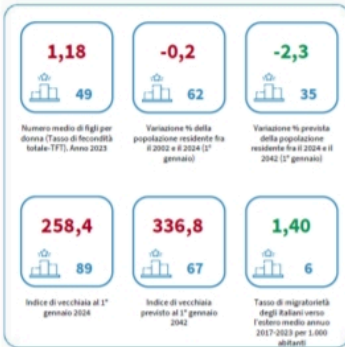

INDICATORI E POSIZIONAMENTO NELLA GRADUATORIA PROVINCIALE