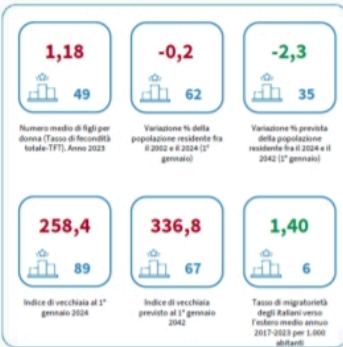

INDICATORI E POSIZIONAMENTO NELLA GRADUATORIA PROVINCIALE

I piazzamenti nella graduatoria provinciale per numero medio di figli per donna (Tasso di fecondità totale-TFT)