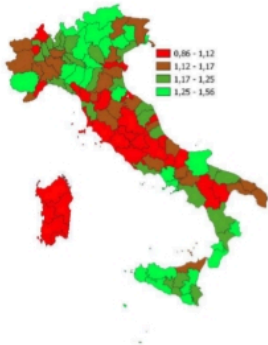

LA DEMOGRAFIA DELLA PROVINCIA DI IMPERIA