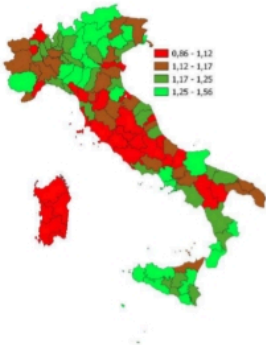

LA DEMOGRAFIA DELLA PROVINCIA DI IMPERIA