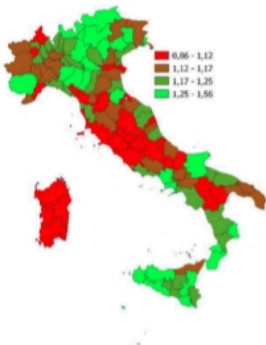

LA DEMOGRAFIA DELLA PROVINCIA DELLA SPEZIA