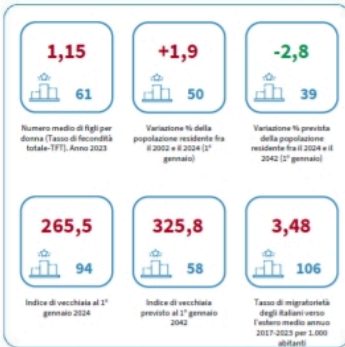

INDICATORI E POSIZIONAMENTO NELLA GRADUATORIA PROVINCIALE