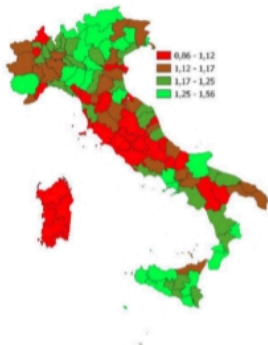

LA DEMOGRAFIA DELLA PROVINCIA DELLA SPEZIA