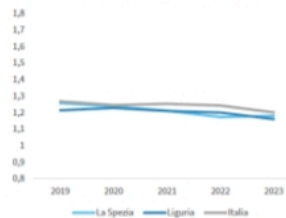

I piazzamenti nella graduatoria provinciale per numero medio di figli per donna (Tasso di fecondità totale-TFT)