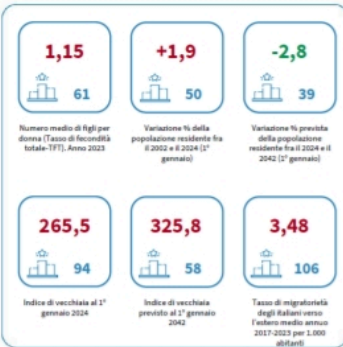

INDICATORI E POSIZIONAMENTO NELLA GRADUATORIA PROVINCIALE

I piazzamenti nella graduatoria provinciale per numero medio di figli per donna (Tasso di fecondità totale-TFT)