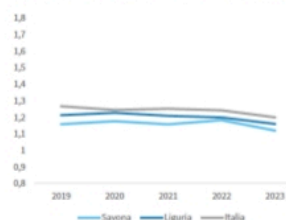

INDICATORI E POSIZIONAMENTO NELLA GRADUATORIA PROVINCIALE