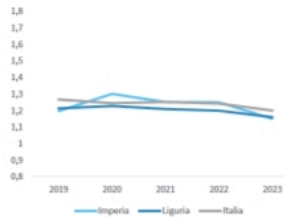

NUMERO MEDIO DI FIGLI PER DONNA (TASSO DI FECONDTÀ TOTALE-TFT) - L'ANDAMENTO NEL TEMPO