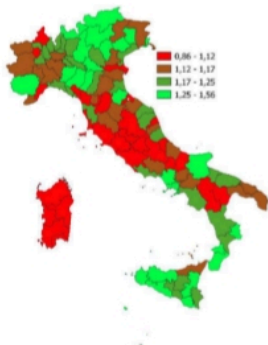

LA DEMOGRAFIA DELLA PROVINCIA DI SAVONA