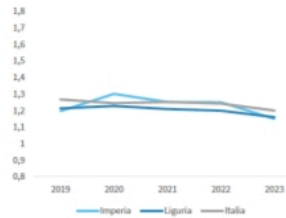

I piazzamenti nella graduatoria provinciale per numero medio di figli per donna (Tasso di fecondità totale-TFT)