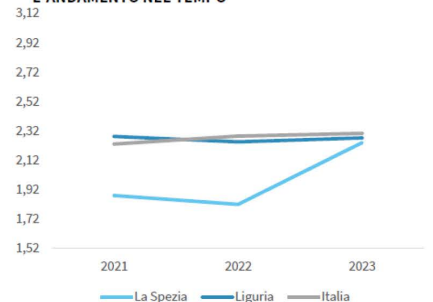

IL LIVELLO MEDIO DI DIGITALIZZAZIONE DELLE IMPRESE SECONDO LA RILEVAZIONE SELF i4.0 - L'ANDAMENTO NEL TEMPO