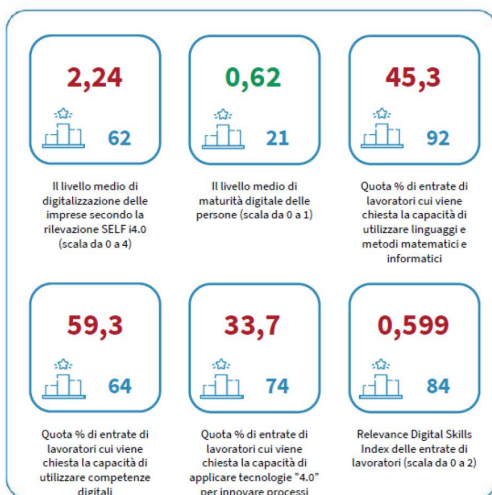

LA DIGITALIZZAZIONE DELLA PROVINCIA DI IMPERIA

INDICATORI E POSIZIONAMENTO NELLA GRADUATORIA PROVINCIALE. ANNO 2023

I piazzamenti nella graduatoria provinciale del livello medio di digitalizzazione delle imprese secondo la rilevazione SELF i4.0

IL LIVELLO MEDIO DI DIGITALIZZAZIONE DELLE IMPRESE SECONDO LA RILEVAZIONE SELF i4.0 - L'ANDAMENTO NEL TEMPO

Il livello medio di digitalizzazione delle imprese secondo la rilevazione SELF i4.0. Anno 2023

LA DIGITALIZZAZIONE DELLA PROVINCIA DELLA SPEZIA

INDICATORI E POSIZIONAMENTO NELLA GRADUATORIA PROVINCIALE. ANNO 2023

I piazzamenti nella graduatoria provinciale del livello medio di digitalizzazione delle imprese secondo la rilevazione SELF i4.0

IL LIVELLO MEDIO DI DIGITALIZZAZIONE DELLE IMPRESE SECONDO LA RILEVAZIONE SELF i4.0 - L'ANDAMENTO NEL TEMPO

LA DIGITALIZZAZIONE DELLA PROVINCIA DI SAVONA

Il livello medio di digitalizzazione delle imprese secondo la rilevazione SELF i4.0. Anno 2023