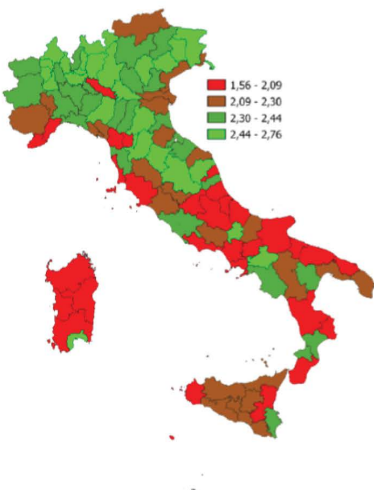

LA DIGITALIZZAZIONE DELLA PROVINCIA DELLA SPEZIA

Il livello medio di digitalizzazione delle imprese secondo la rilevazione SELF i4.0. Anno 2023