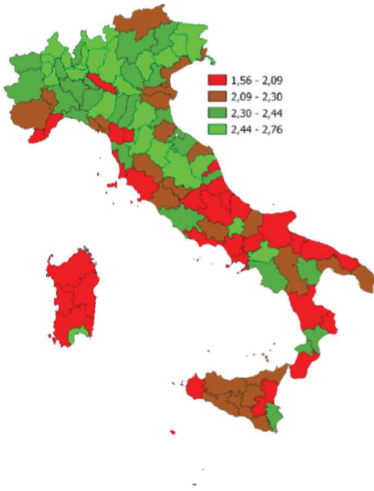

LA DIGITALIZZAZIONE DELLA PROVINCIA DI IMPERIA

Il livello medio di digitalizzazione delle imprese secondo la rilevazione SELF i4.0. Anno 2023