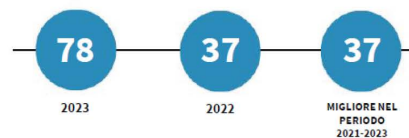

I piazzamenti nella graduatoria provinciale del livello medio di digitalizzazione delle imprese secondo la rilevazione SELF i4.0

IL LIVELLO MEDIO DI DIGITALIZZAZIONE DELLE IMPRESE SECONDO LA RILEVAZIONE SELF i4.0 - L'ANDAMENTO NEL TEMPO