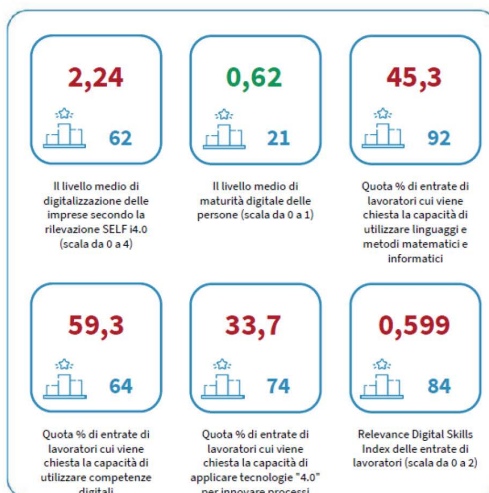

INDICATORI E POSIZIONAMENTO NELLA GRADUATORIA PROVINCIALE. ANNO 2023