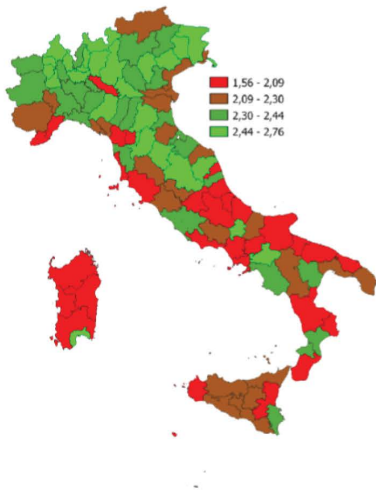

LA DIGITALIZZAZIONE DELLA PROVINCIA DI SAVONA

Il livello medio di digitalizzazione delle imprese secondo la rilevazione SELF i4.0. Anno 2023