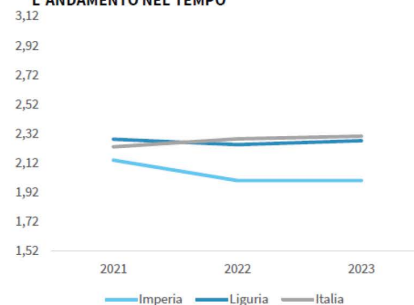

Ecco alcune [informazioni economico-statistiche relative alla digitalizzazione in provincia di Imperia La Spezia Savona 2023](#) FILE PDF

Il livello medio di digitalizzazione delle imprese secondo la rilevazione SELF i4.0. Anno 2023

LA DIGITALIZZAZIONE DELLA PROVINCIA DI IMPERIA

INDICATORI E POSIZIONAMENTO NELLA GRADUATORIA PROVINCIALE. ANNO 2023

I piazzamenti nella graduatoria provinciale del livello medio di digitalizzazione delle imprese secondo la rilevazione SELF i4.0

IL LIVELLO MEDIO DI DIGITALIZZAZIONE DELLE IMPRESE SECONDO LA RILEVAZIONE SELF i4.0 - L'ANDAMENTO NEL TEMPO

Il livello medio di digitalizzazione delle imprese secondo la rilevazione SELF i4.0. Anno 2023