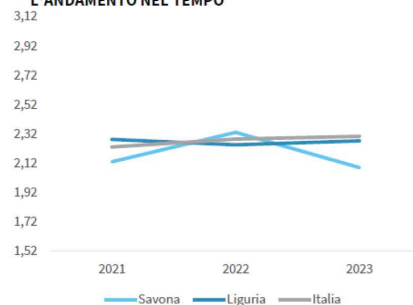

powered by stat

[Stampa in PDF](#)

[PDF](#)

Ultima modifica

Sab 20 Lug, 2024