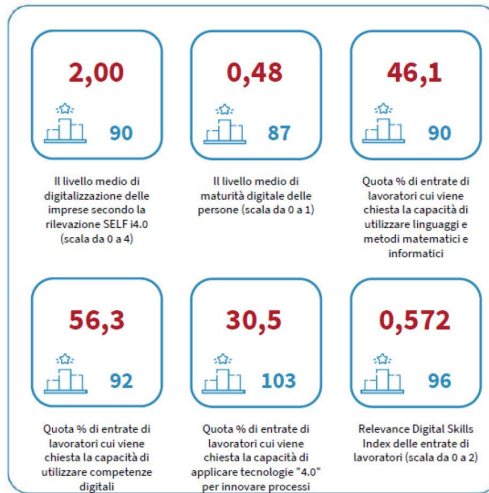

INDICATORI E POSIZIONAMENTO NELLA GRADUATORIA PROVINCIALE. ANNO 2023