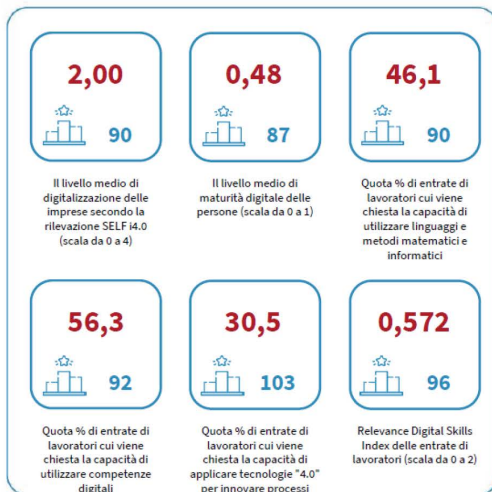

Dataview: il barometro dell'economia locale - informazioni economico-statistiche relative alla digitalizzazione in provincia di Imperia La Spezia Savona - anno 2023

Dataview - il barometro dell'economia locale

Ecco alcune [informazioni economico-statistiche relative alla digitalizzazione in provincia di Imperia La Spezia Savona 2023](#) FILE PDF

Il livello medio di digitalizzazione delle imprese secondo la rilevazione SELF i4.0. Anno 2023

LA DIGITALIZZAZIONE DELLA PROVINCIA DI IMPERIA

INDICATORI E POSIZIONAMENTO NELLA GRADUATORIA PROVINCIALE. ANNO 2023

I piazzamenti nella graduatoria provinciale del livello medio di digitalizzazione delle imprese secondo la rilevazione SELF i4.0

IL LIVELLO MEDIO DI DIGITALIZZAZIONE DELLE IMPRESE SECONDO LA RILEVAZIONE SELF i4.0 - L'ANDAMENTO NEL TEMPO

Il livello medio di digitalizzazione delle imprese secondo la rilevazione SELF i4.0. Anno 2023