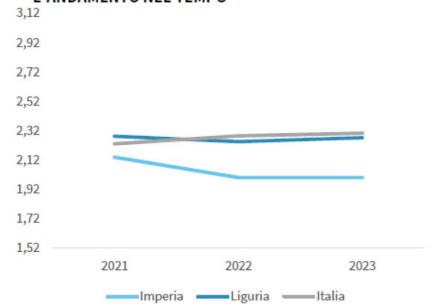

IL LIVELLO MEDIO DI DIGITALIZZAZIONE DELLE IMPRESE SECONDO LA RILEVAZIONE SELF i4.0 - L'ANDAMENTO NEL TEMPO