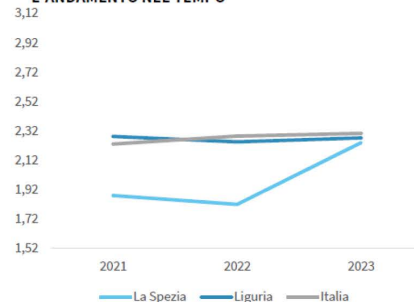

IL LIVELLO MEDIO DI DIGITALIZZAZIONE DELLE IMPRESE SECONDO LA RILEVAZIONE SELF i4.0 - L'ANDAMENTO NEL TEMPO

Il livello medio di digitalizzazione delle imprese secondo la rilevazione SELF i4.0. Anno 2023

LA DIGITALIZZAZIONE DELLA PROVINCIA DELLA SPEZIA

INDICATORI E POSIZIONAMENTO NELLA GRADUATORIA PROVINCIALE. ANNO 2023

I piazzamenti nella graduatoria provinciale del livello medio di digitalizzazione delle imprese secondo la rilevazione SELF i4.0

IL LIVELLO MEDIO DI DIGITALIZZAZIONE DELLE IMPRESE SECONDO LA RILEVAZIONE SELF i4.0 - L'ANDAMENTO NEL TEMPO

LA DIGITALIZZAZIONE DELLA PROVINCIA DI SAVONA

Il livello medio di digitalizzazione delle imprese secondo la rilevazione SELF i4.0. Anno 2023