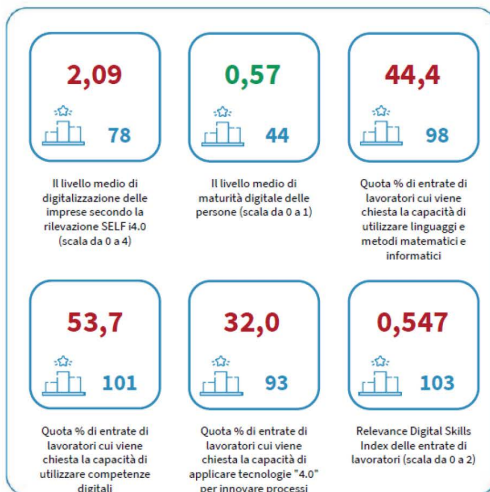

INDICATORI E POSIZIONAMENTO NELLA GRADUATORIA PROVINCIALE. ANNO 2023