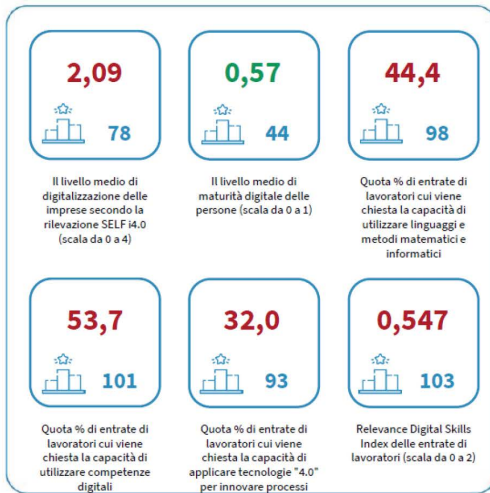

INDICATORI E POSIZIONAMENTO NELLA GRADUATORIA PROVINCIALE. ANNO 2023