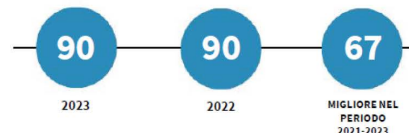

Ecco alcune [informazioni economico-statistiche relative alla digitalizzazione in provincia di Imperia La Spezia Savona 2023](#) FILE PDF

Il livello medio di digitalizzazione delle imprese secondo la rilevazione SELF i4.0. Anno 2023

LA DIGITALIZZAZIONE DELLA PROVINCIA DI IMPERIA

INDICATORI E POSIZIONAMENTO NELLA GRADUATORIA PROVINCIALE. ANNO 2023

I piazzamenti nella graduatoria provinciale del livello medio di digitalizzazione delle imprese secondo la rilevazione SELF i4.0

IL LIVELLO MEDIO DI DIGITALIZZAZIONE DELLE IMPRESE SECONDO LA RILEVAZIONE SELF i4.0 - L'ANDAMENTO NEL TEMPO

Il livello medio di digitalizzazione delle imprese secondo la rilevazione SELF i4.0. Anno 2023