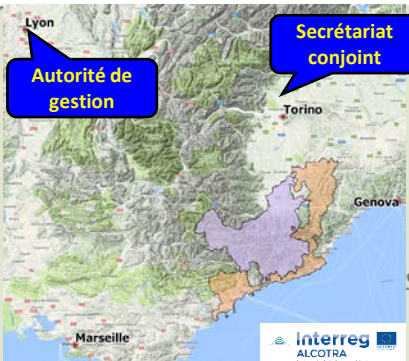

Périmètres fonctionnels des PITER PAYS SAGES et ALPIMED

PITER PAYS-SAGES :
 196 communes
 1 240 000 habitants
 60 000 établissements FR
 85% établissements du 06

PITER ALPIMED :
 91 communes
 220 163 habitants
 1400 établissements FR
 2% ets. du 06
 60 % espaces naturels

- PITER PAYS-SAGES
- Intercommunalité
- CA CANNES PAYS DE LERINS
- CA SOPHIA ANTIPOLIS
- METROPOLE NICE COTE D'AZUR
- CA RIVIERA FRANCAISE
- I comuni
- I comuni di Imperia
- I comuni di Cuneo
- PITER ALPIMED
- Parc naturel
- frontiere

Les flux sur le territoire du PITER ALPIMED

FLUX D'AFFAIRES

- 256.000.000€: export du périmètre français vers l'Italie
- 30 évènements d'affaires à rayonnement international
- X entreprises exportent vers le pays voisin
- X investissements directs vers le pays voisin