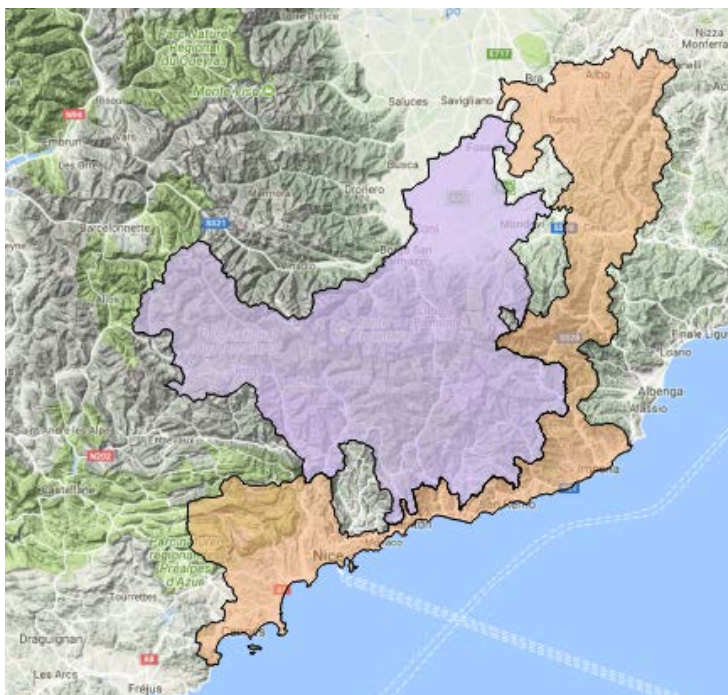

Les flux sur le territoire du PITER ALPIMED

FLUX D'AFFAIRES

- 256.000.000€: export du périmètre français vers l'Italie
- 30 évènements d'affaires à rayonnement international
- X entreprises exportent vers le pays voisin
- X investissements directs vers le pays voisin

FLUX MACRO ECONOMIQUES

- X entreprises à capitaux provenant de l'autre pays
- 1 millions de séjours italiens / X séjours frcs
- 1820 travailleurs frontaliers (316 vers Italie/1500 vers France)
- 25% des marchés publics du BTP remportés par des italiens
- 20 000 résidents italiens permanents/X résidents fcs
- 25 000 résidences secondaires (50% italiens)/ X résidences secondaires frcs

FLUX CULTURELS

- 10 doubles diplômes
- 78 établissements proposant l'enseignement de l'italien
- X élèves étudiant l'autre langue
- 1000 étudiants italiens à l'UNS
- X associations culturelles

FLUX SECLAIRES

- 1925 importante vague de *fuoriusciti* à Nice.
- 2 consulats français et italien sur le périmètre
- 27 communes françaises jumelées avec une commune italienne
- 17 communes italiennes jumelées avec une commune française

POINTS FORTS

- Aéroport Nice Côte d'Azur, 3ème aéroport italien
- Poids économique de Monaco
- Habitude de collaboration du GEIE EUROGIN
- Italie premier marché de la France en termes de tourisme, et l'un des rares marchés avec contribution en hiver

POINTS FAIBLES

- Déséquilibre en termes de tourisme d'affaires, tourisme traditionnel et interpénétration résidentielle
- Baisse des séjours italiens en hébergements marchands depuis 1992
- Produits artisanaux semblables, en concurrence sur le marché international
- Théoule-sur-Mer et Alba, aux 2 extrémités des provinces, séparées par 360 000 km