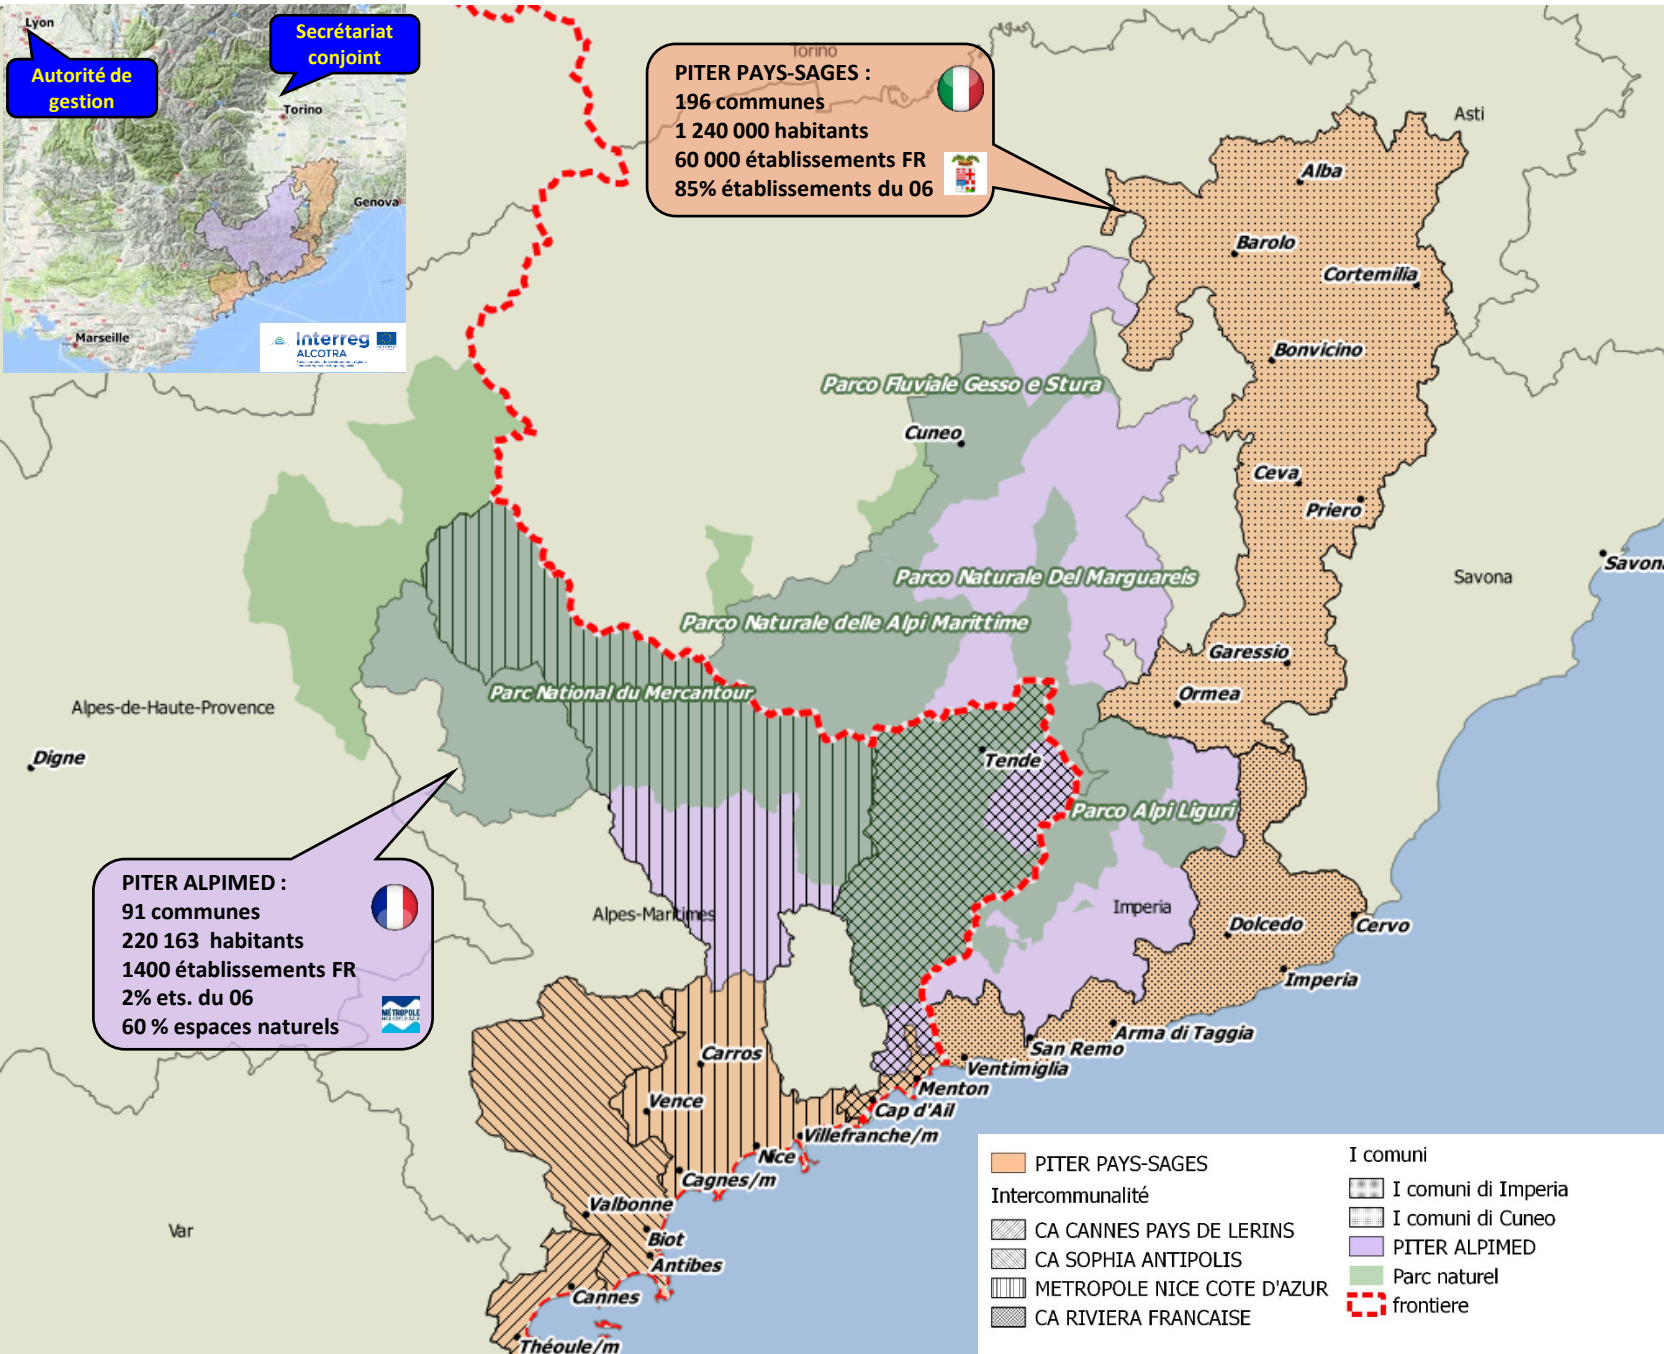

Périmètres fonctionnels des PITER PAYS SAGES et ALPIMED

PITER PAYS-SAGES :
 196 communes
 1 240 000 habitants
 60 000 établissements FR
 85% établissements du 06

PITER ALPIMED :
 91 communes
 220 163 habitants
 1400 établissements FR
 2% ets. du 06
 60 % espaces naturels

- PITER PAYS-SAGES
- Intercommunalité
- CA CANNES PAYS DE LERINS
- CA SOPHIA ANTIPOLIS
- METROPOLE NICE COTE D'AZUR
- CA RIVIERA FRANCAISE
- I comuni
- I comuni di Imperia
- I comuni di Cuneo
- PITER ALPIMED
- Parc naturel
- frontiere

Les flux sur le territoire du PITER ALPIMED

FLUX D'AFFAIRES

- 256.000.000€: export du périmètre français vers l'Italie
- 30 évènements d'affaires à rayonnement international
- X entreprises exportent vers le pays voisin
- X investissements directs vers le pays voisin

POINTS FAIBLES

- Déséquilibre en termes de tourisme d'affaires, tourisme traditionnel et interpénétration résidentielle
- Baisse des séjours italiens en hébergements marchands depuis 1992
- Produits artisanaux semblables, en concurrence sur le marché international
- Théoule-sur-Mer et Alba, aux 2 extrémités des provinces, séparées par 360 000 km